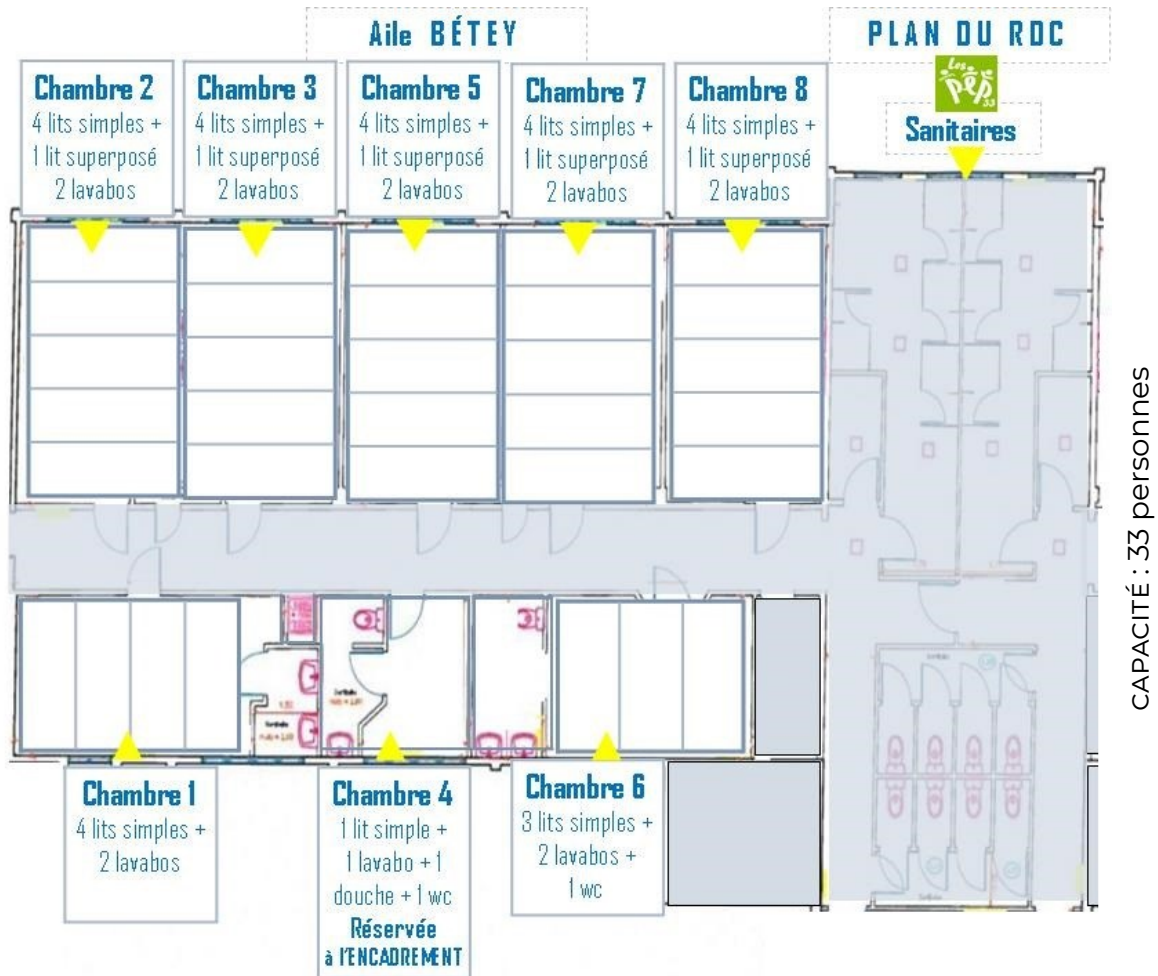

Plan des chambres du rez-de-chaussée

CAPACITÉ : 33 personnes

Plan des chambres de l'étage